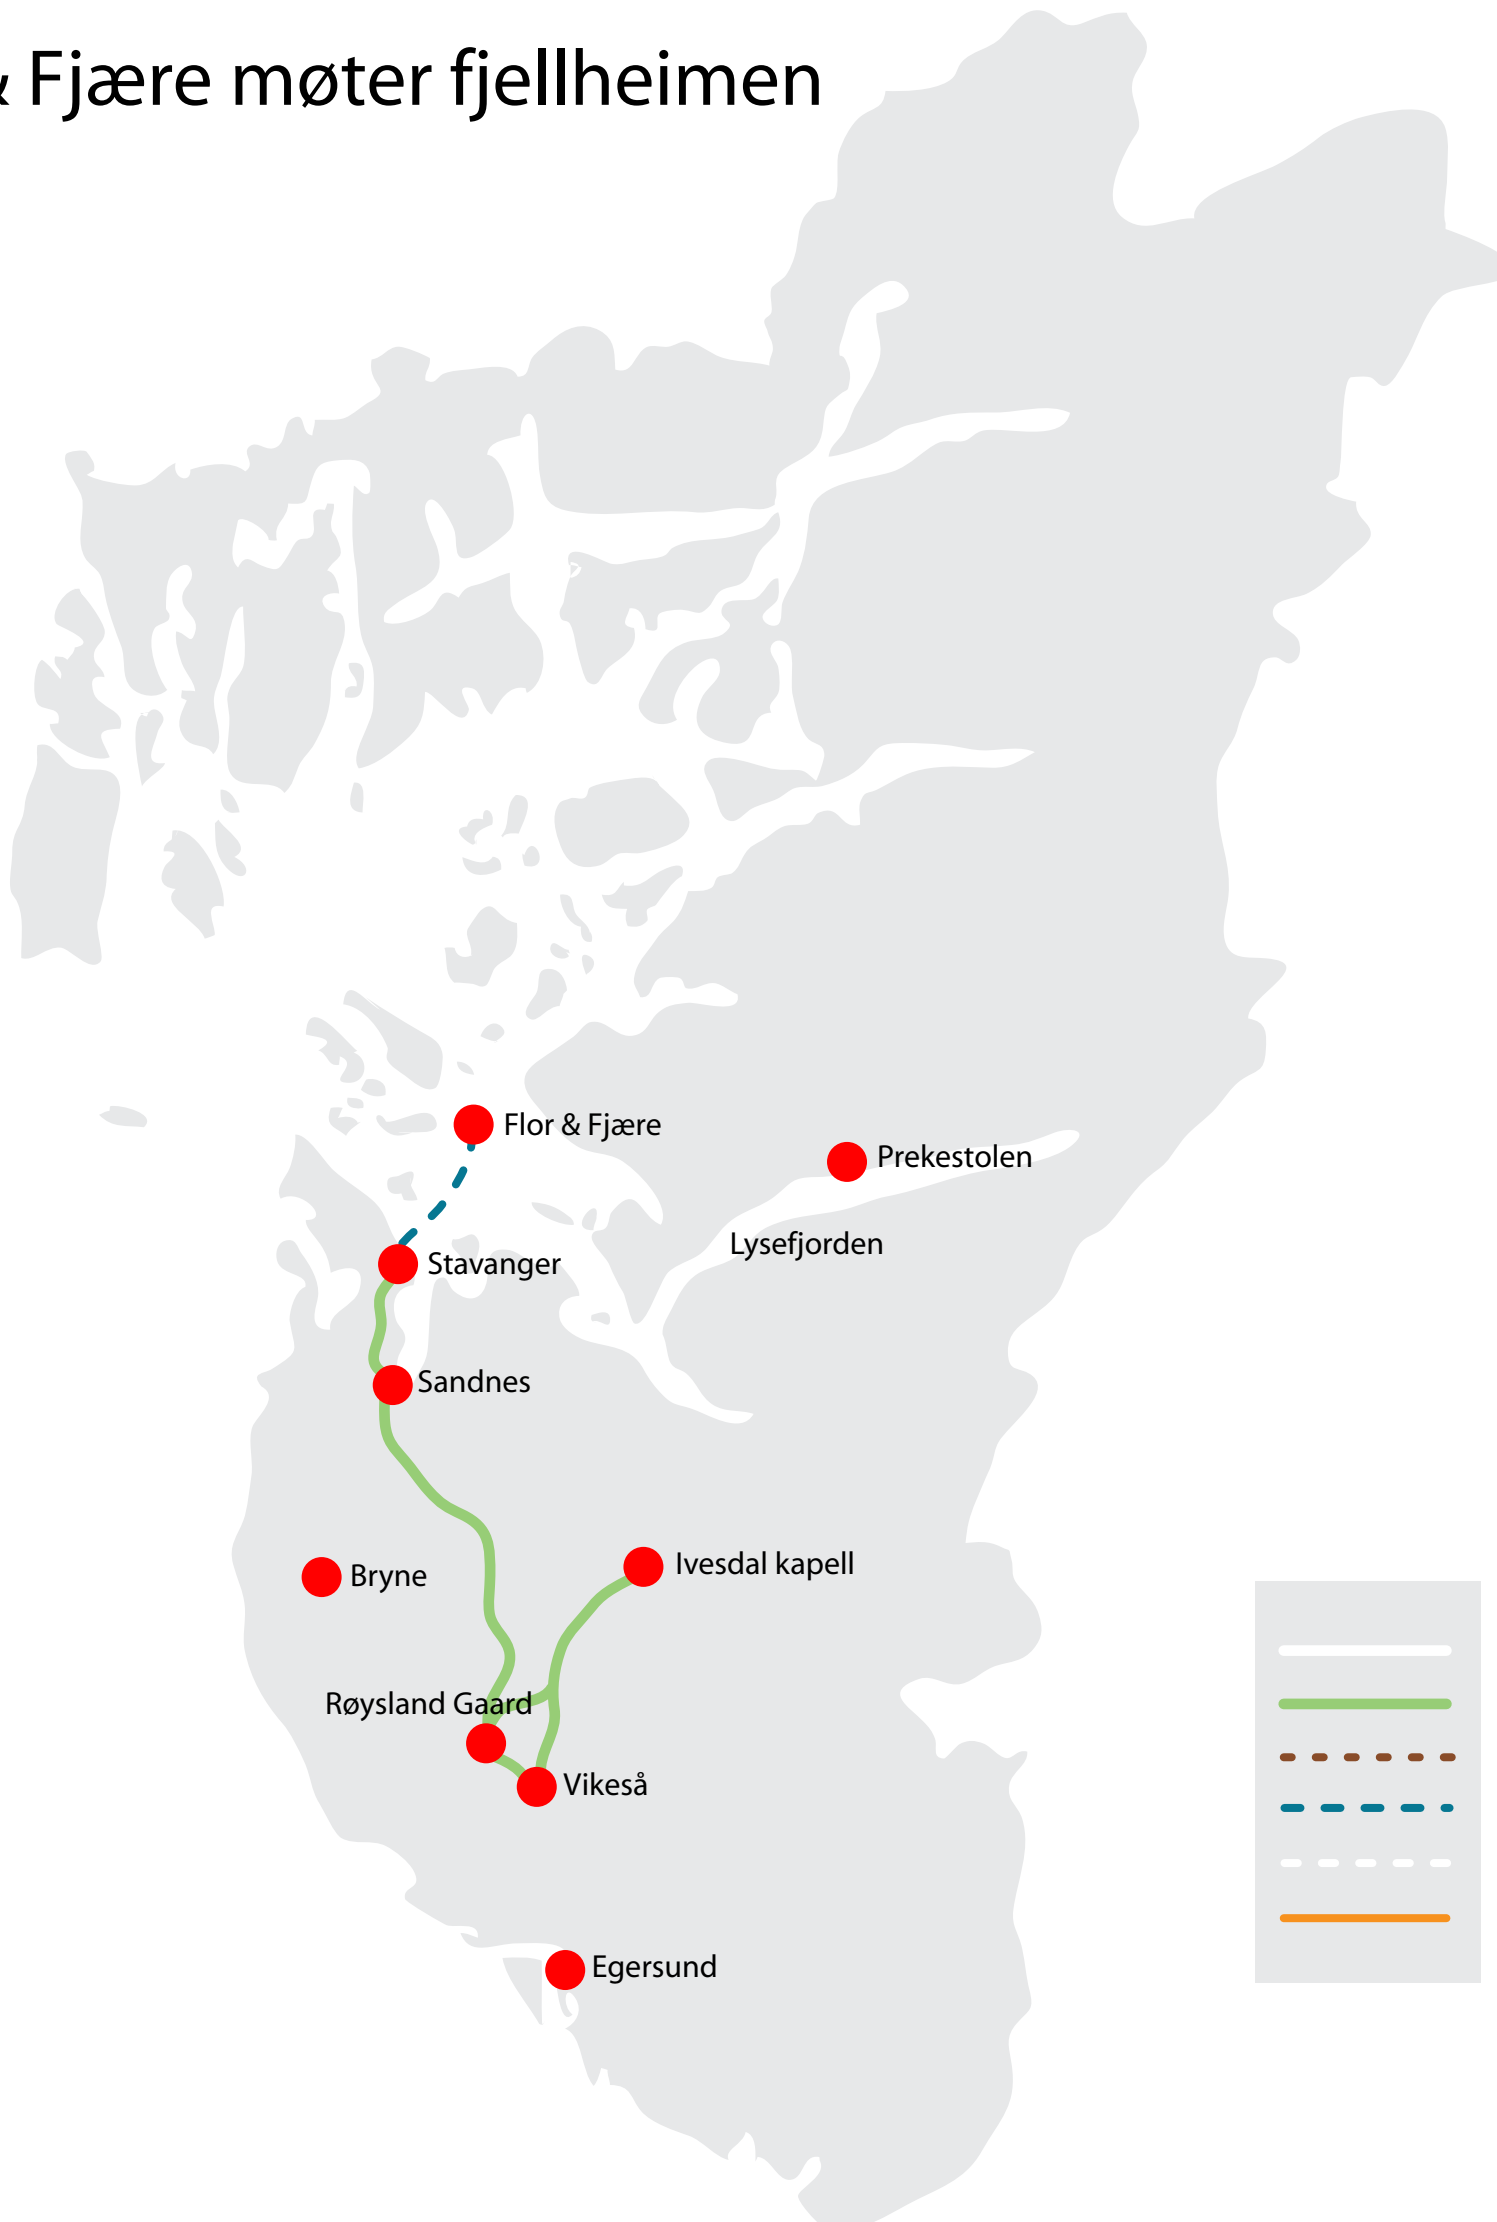

Flor & Fjære møter fjellheimen

Flor & Fjære

Prekestolen

Lysefjorden

Stavanger

Sandnes

Bryne

Ivesdal kapell

Røysland Gaard

Vikeså

Egersund

- Riksvei/landevei
- Busstransport
- Tursti/gåløype
- Båttransport
- Flytransport
- Togtrasé